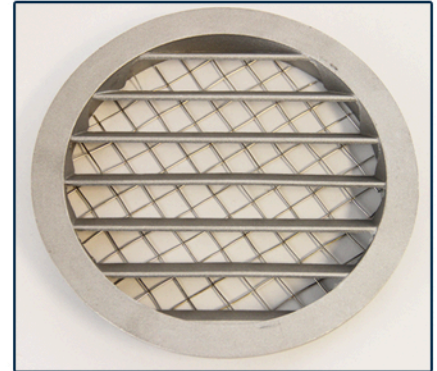

# GRILLE RONDE EN ALUMINIUM COULE - TREILLI

Grille ronde en aluminium coulé.

Grille fixe à encastrer fabriquée en aluminium coulé. Très solide.

## APPLICATION:

Pour l'extérieur, pour entrée et sortie d'air.

## CARACTERISTIQUES:

	Ø	DIMENSION EXT.	POIDS	LD cm <sup>2</sup>
EHRA14100A	100mm	nc	136gr	48
EHRA14125A	125mm	150mm	174gr	78
EHRA14160A	160mm	180mm	280gr	130
EHRA14200A	200mm	220mm	460gr	210
EHRA14250A	250mm	nc	950gr	280
EHRA14315A	315mm	nc	1570gr	456